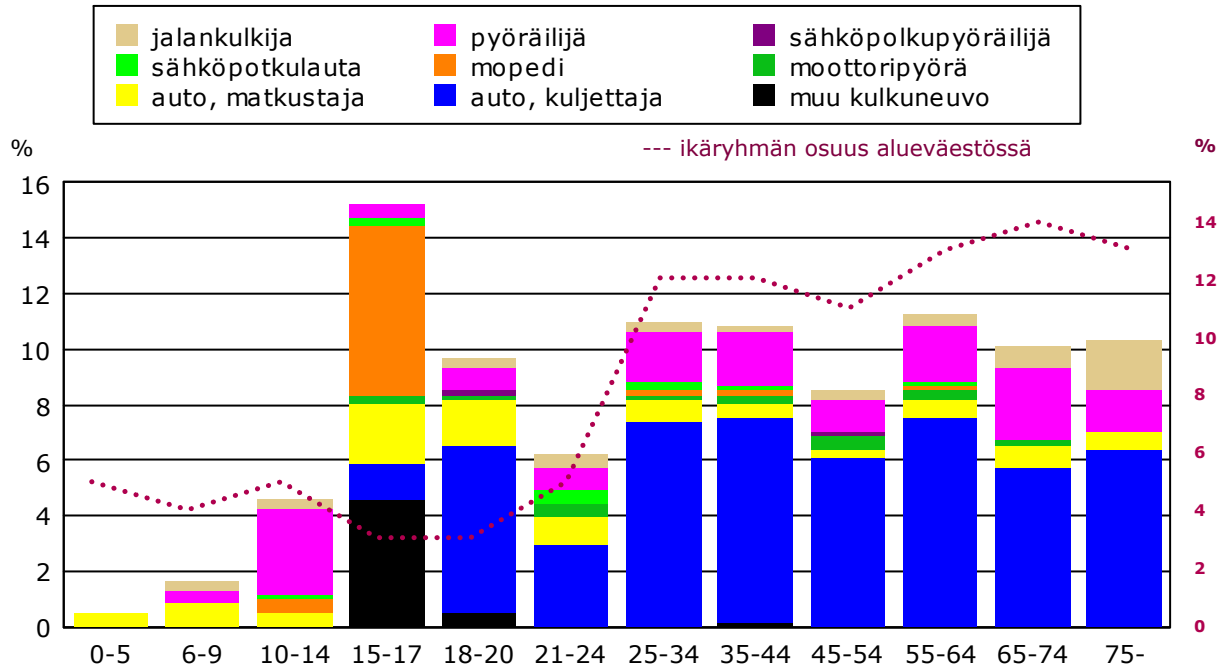

Henkilövahinkoon johtaneet onnettomuudet katuverkolla  
v. 2024. KUNTA PORI

7.3.2025

Henkilövahinkoon johtaneiden onnettomuuksien osallistujien ikäjakauma kulkutavan mukaan

v. 2020 - 2024

Kuva 2. Onnettomuuksien osallistujien ikäjakauma kulkutavan mukaan

Onnettomuuksissa kuolleiden ja loukkaantuneiden ikäjakauma kulkutavan mukaan

v. 2020 - 2024

Kuva 3. Onnettomuuksissa kuolleiden ja loukkaantuneiden ikäjakauma kulkutavan mukaan