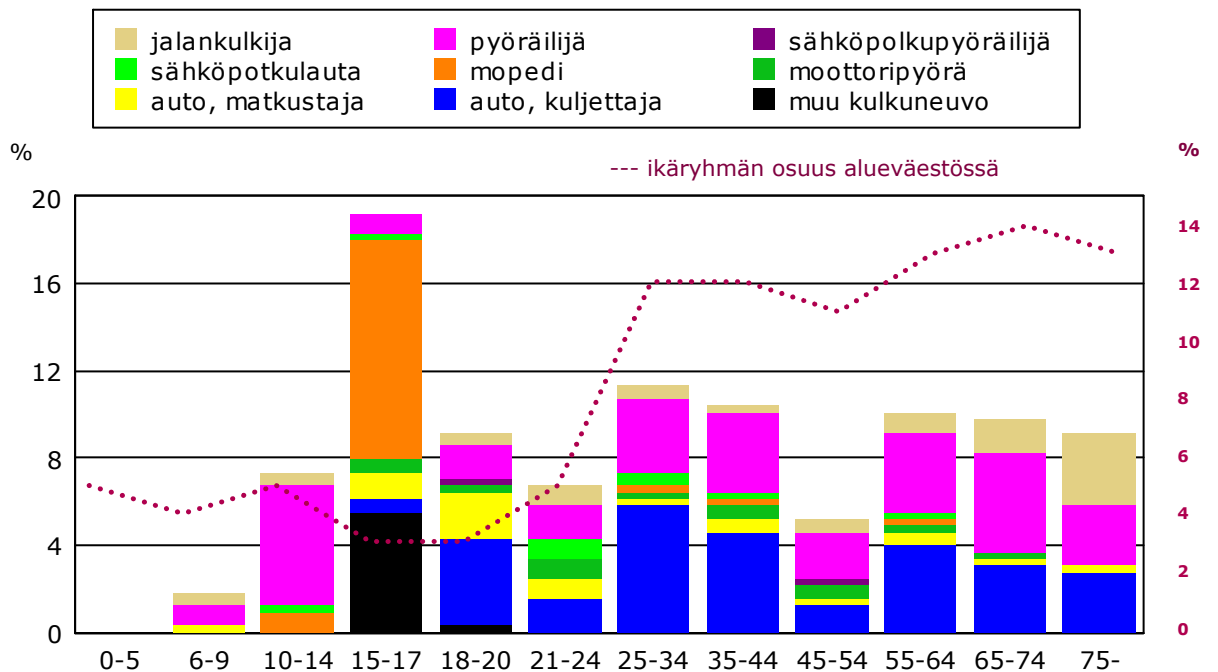

Henkilövahinkoon johtaneet onnettomuudet katuverkolla  
v. 2024. KUNTA PORI

7.3.2025

Henkilövahinkoon johtaneiden onnettomuuksien osallistujien ikäjakauma kulkutavan mukaan

v. 2020 - 2024

Kuva 2. Onnettomuuksien osallistujien ikäjakauma kulkutavan mukaan

Onnettomuuksissa kuolleiden ja loukkaantuneiden ikäjakauma kulkutavan mukaan

v. 2020 - 2024

Kuva 3. Onnettomuuksissa kuolleiden ja loukkaantuneiden ikäjakauma kulkutavan mukaan